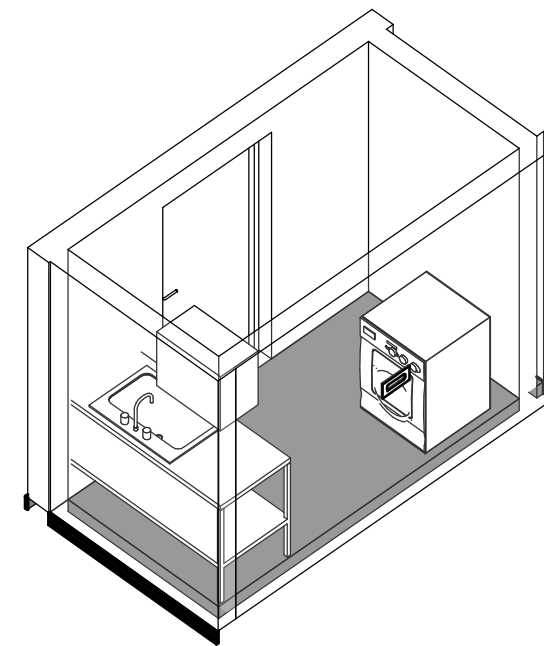

Standardrom: Vaskerom, pasienttøy, PHA Areal: 4.00

Utstyr i rom				
Artikkelnr	Artikkelnavn	Antall	Skal modelleres	Ansvar
FBC.003.01	Arbeidsbenk på ben med kum d=650 b=1600 h=900 rustfri	1	Ja	ARK
FBA.041	Benkeplate, hovedartikkel	1	Ja	ARK
FXB.003.01	Knagg, dobbel	1	Ja	ARK
FSA.013	Overskap, generell, hovedartikkel	1	Ja	ARK
053.009.01	Tørketrommel, kondens, tekstiler, ca 6 kg	1	Ja	RUT
FSA.011.01	Underskap, rustfritt, låsbart, d=600 b=600 h=600	1	Ja	ARK
053.008.01	Vaskemaskin, tekstiler, ca 6 kg	1	Ja	RUT

SRMAL.186.02, PLAN

SRMAL.186.02, 3D

Tegningsemne:

Tegningsnr.:

Revision:

SRMAL.186.02 Vaskerom, pasienttøy

03058-E0-00-01-A-200-60-022

Mål: 1 : 50