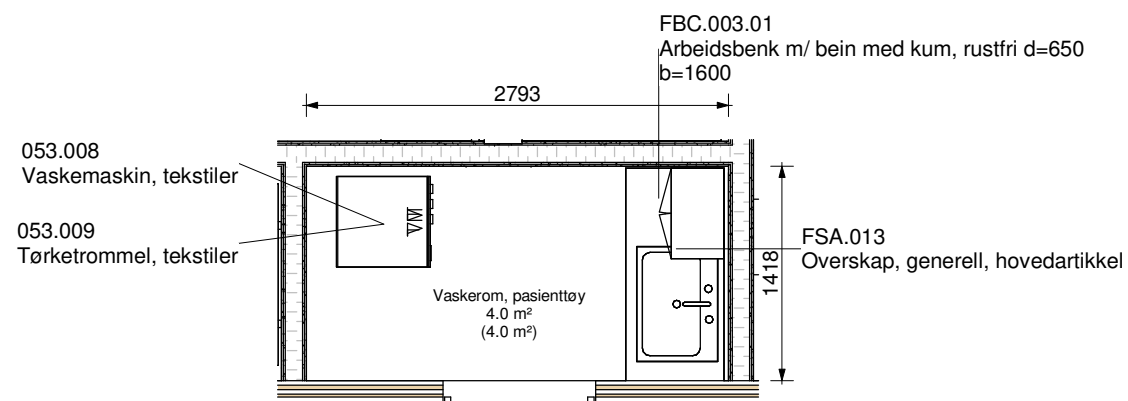

Standardrom: Vaskerom, pasienttøy, PHA Areal: 4.00

Utstyr i rom				
Artikkelnr	Artikkelnavn	Antall	Skal modelleres	Ansvar
FBC.003.01	Arbeidsbenk på ben med kum d=650 b=1600 h=900 rustfri	1	Ja	ARK
FBA.041	Benkeplate, hovedartikkel	1	Ja	ARK
FXB.003.01	Knagg, dobbel	1	Ja	ARK
FSA.013	Overskap, generell, hovedartikkel	1	Ja	ARK
053.009.01	Tørketrommel, kondens, tekstiler, ca 6 kg	1	Ja	RUT
FSA.011.01	Underskap, rustfritt, låsbart, d=600 b=600 h=600	1	Ja	ARK
053.008.01	Vaskemaskin, tekstiler, ca 6 kg	1	Ja	RUT

SRMAL.186.02, PLAN

SRMAL.186.02, 3D

Tegningsemne:

Tegningsnr.:

Revision:

SRMAL.186.02 Vaskerom, pasienttøy

03058-E0-00-01-A-200-60-022

Mål: 1 : 50