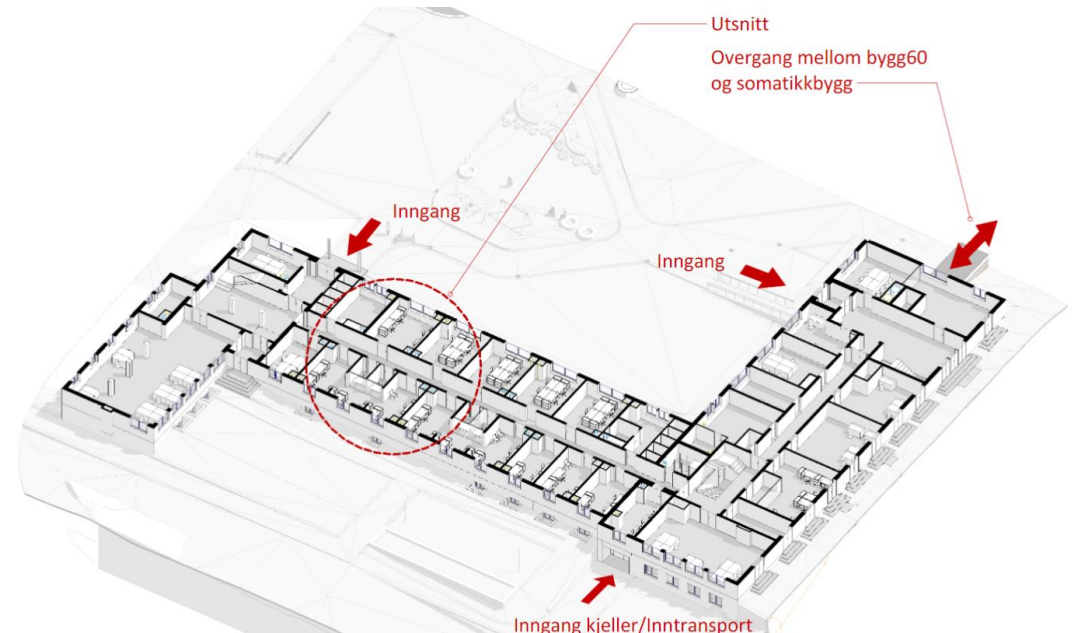

# Utvidelse etappe 2

Samlet potensial for videre utbygging  
I hht reguleringsforslaget er ca 35.000 m2  
BRA

I et lengre perspektiv er det i tillegg et  
potensiale for videre utvikling av  
eksisterende bygningsmasse nord på tomten