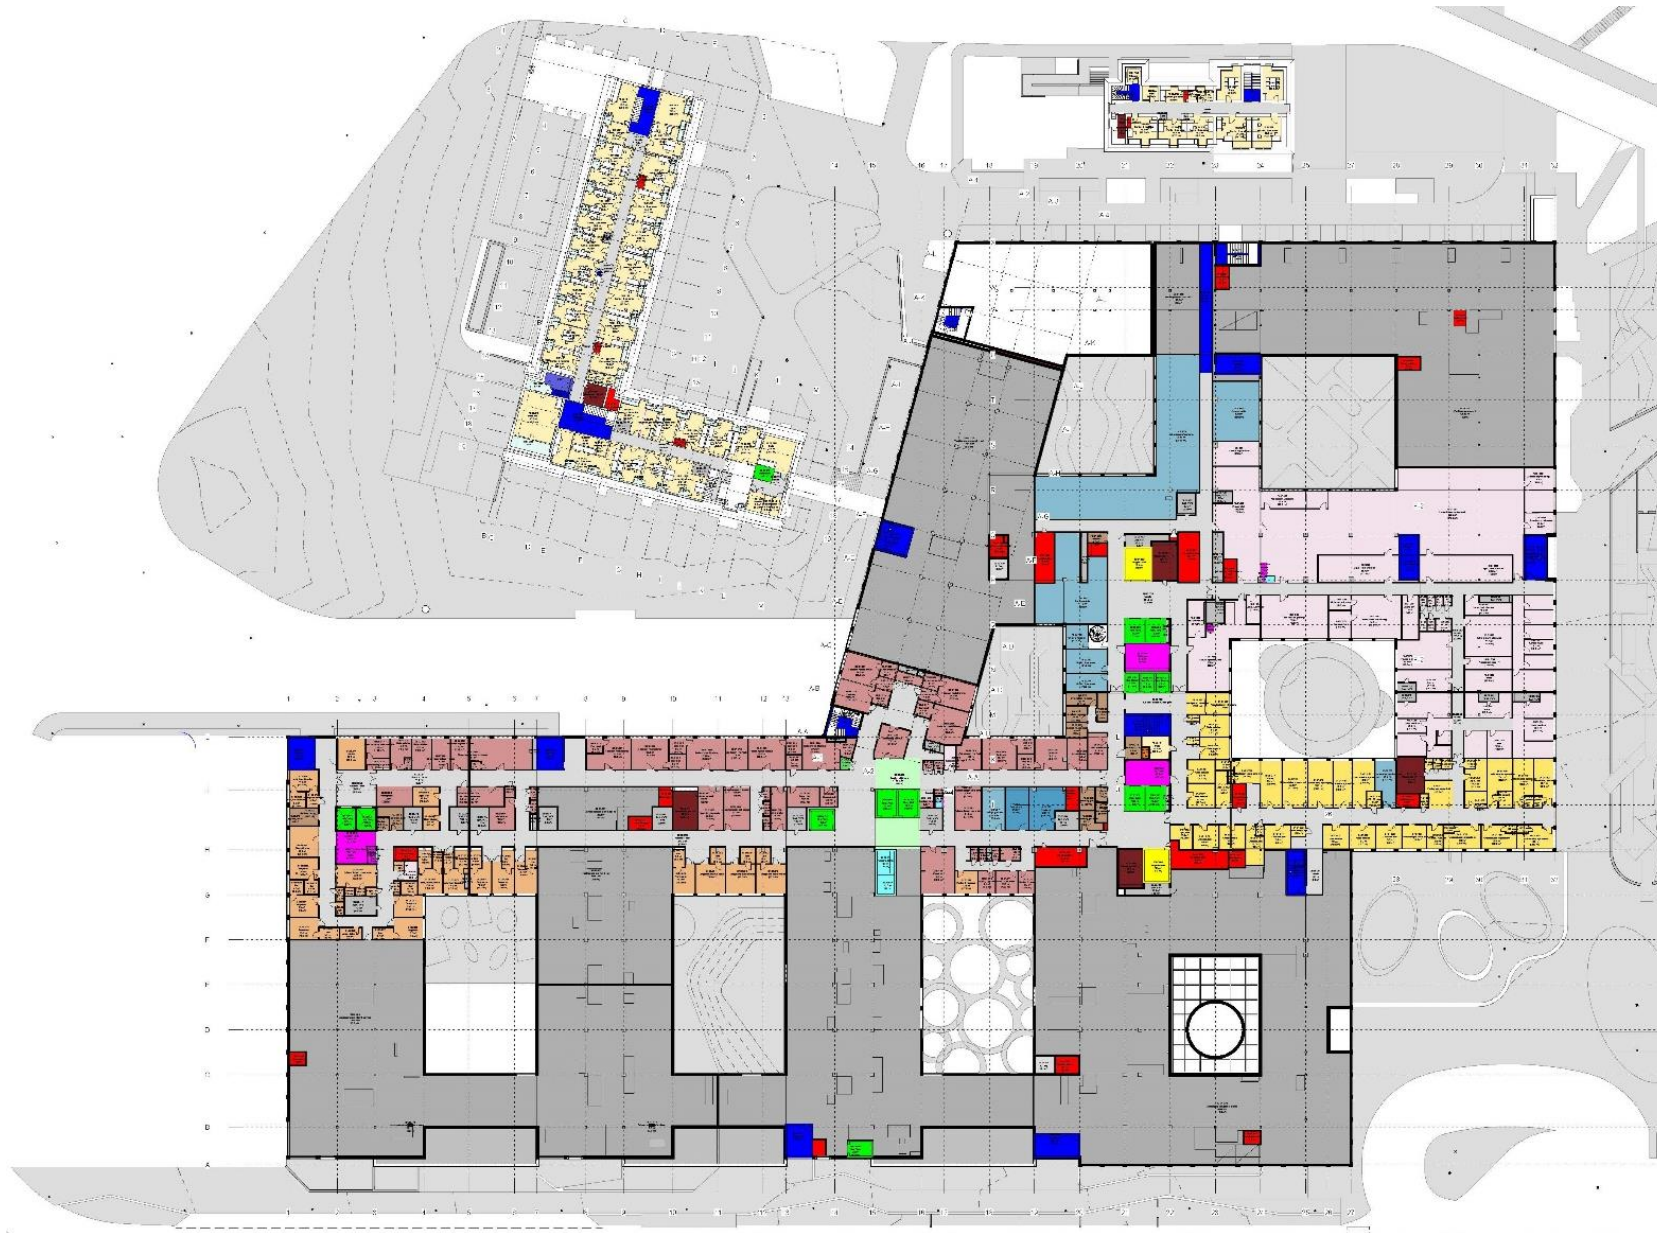

# Somatikk

# Utvidelse etappe 2

Samlet potensial for videre utbygging  
I hht reguleringsforslaget er ca 35.000 m2  
BRA

I et lengre perspektiv er det i tillegg et  
potensiale for videre utvikling av  
eksisterende bygningsmasse nord på tomten