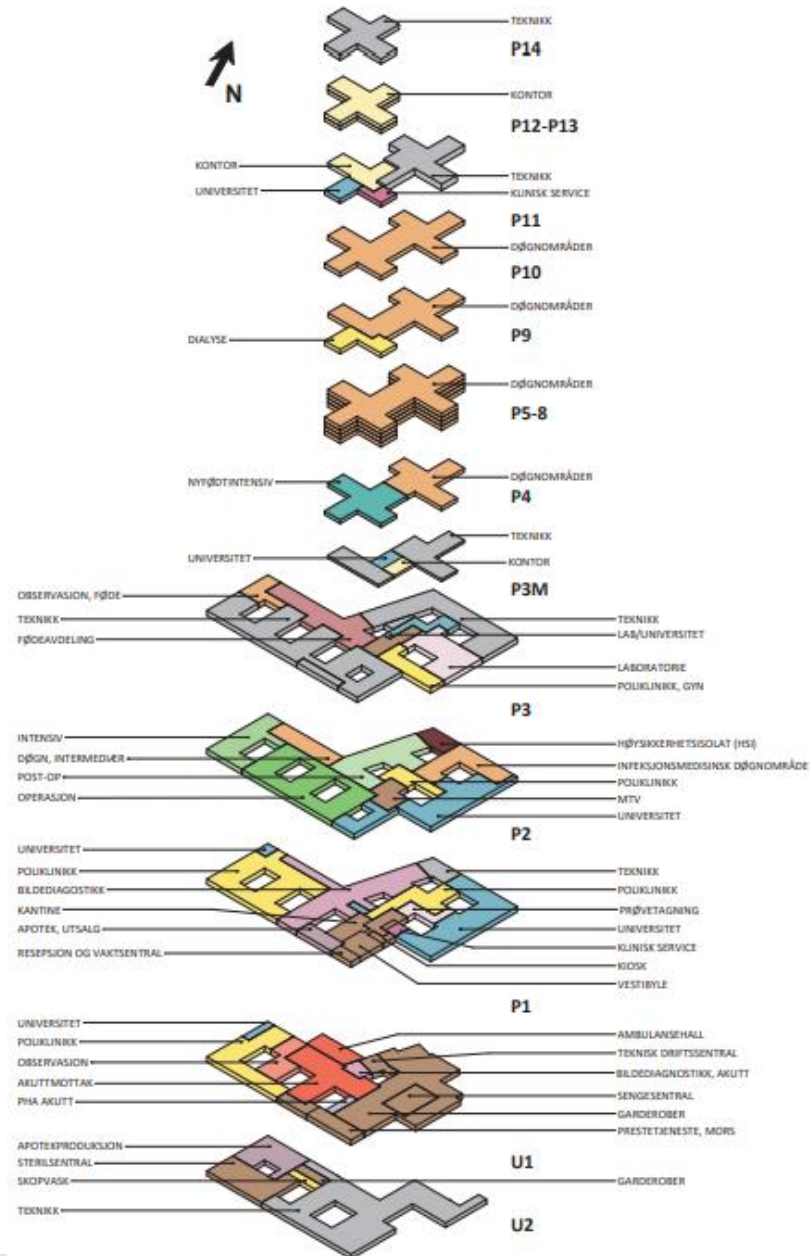

# Psykisk helsevern og avhengighet - PHA

PHA BUP BARN OG UNGDOM  
3D SKISSE  
FORSLAG TIL GYMSAL OG TRENING, AVSKJERMING MOT INNSYN

# Somatikk

# Ombygging

# Utvidelse etappe 2

Samlet potensial for videre utbygging  
I hht reguleringsforslaget er ca 35.000 m2  
BRA

I et lengre perspektiv er det i tillegg et  
potensiale for videre utvikling av  
eksisterende bygningsmasse nord på tomten