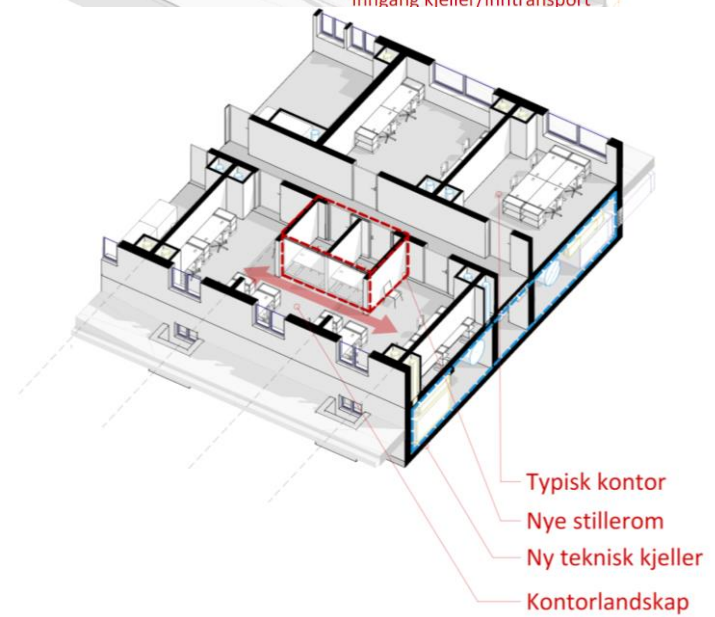

# Utvidelse etappe 2

Samlet potensial for videre utbygging  
I hht reguleringsforslaget er ca 35.000 m2  
BRA

I et lengre perspektiv er det i tillegg et  
potensiale for videre utvikling av  
eksisterende bygningsmasse nord på tomten