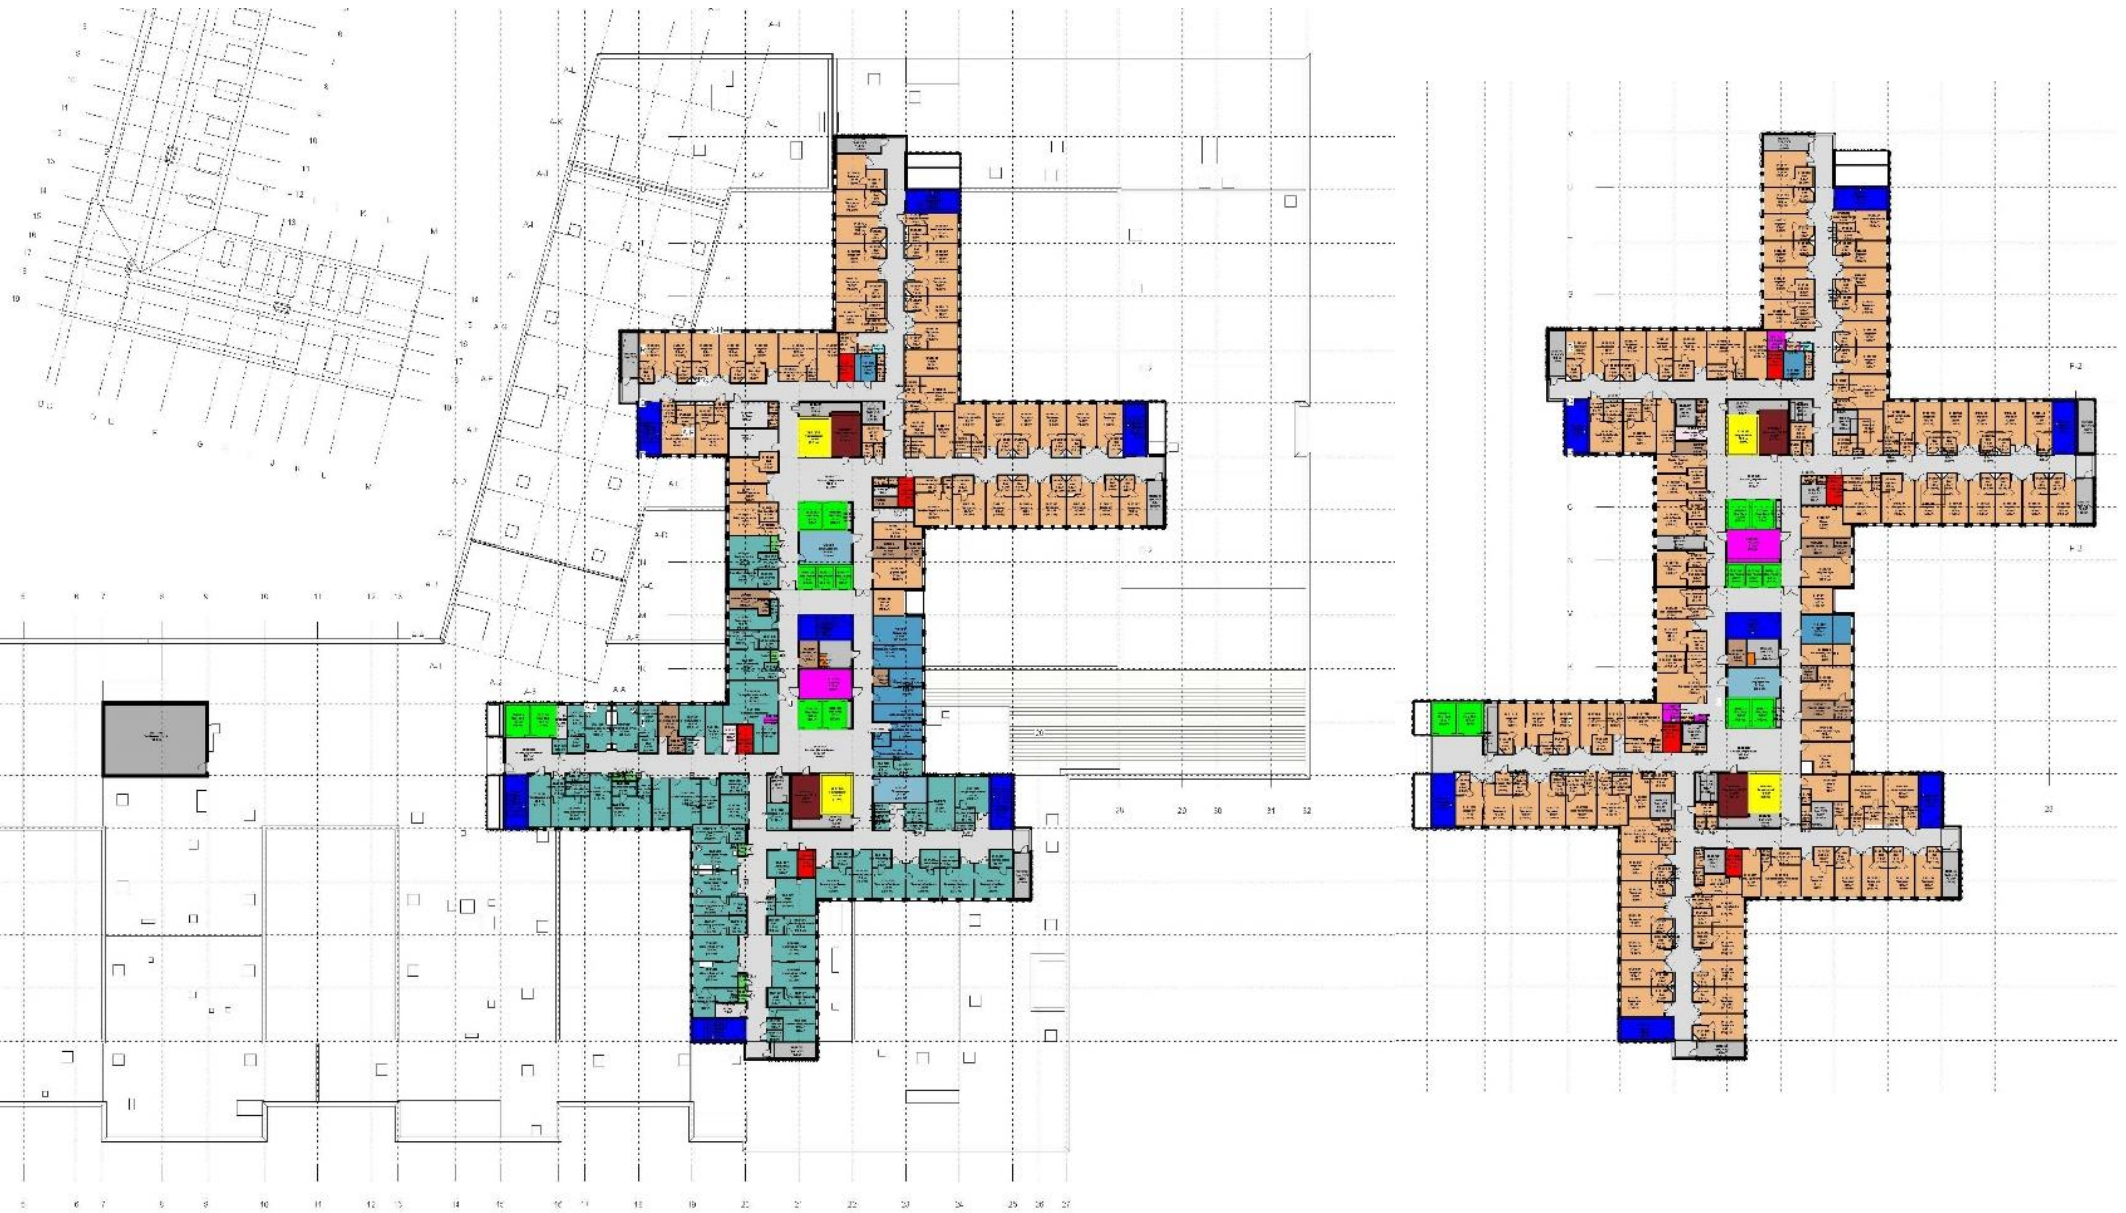

# Ombygging

# Utvidelse etappe 2

Samlet potensial for videre utbygging  
I hht reguleringsforslaget er ca 35.000 m2  
BRA

I et lengre perspektiv er det i tillegg et  
potensiale for videre utvikling av  
eksisterende bygningsmasse nord på tomten