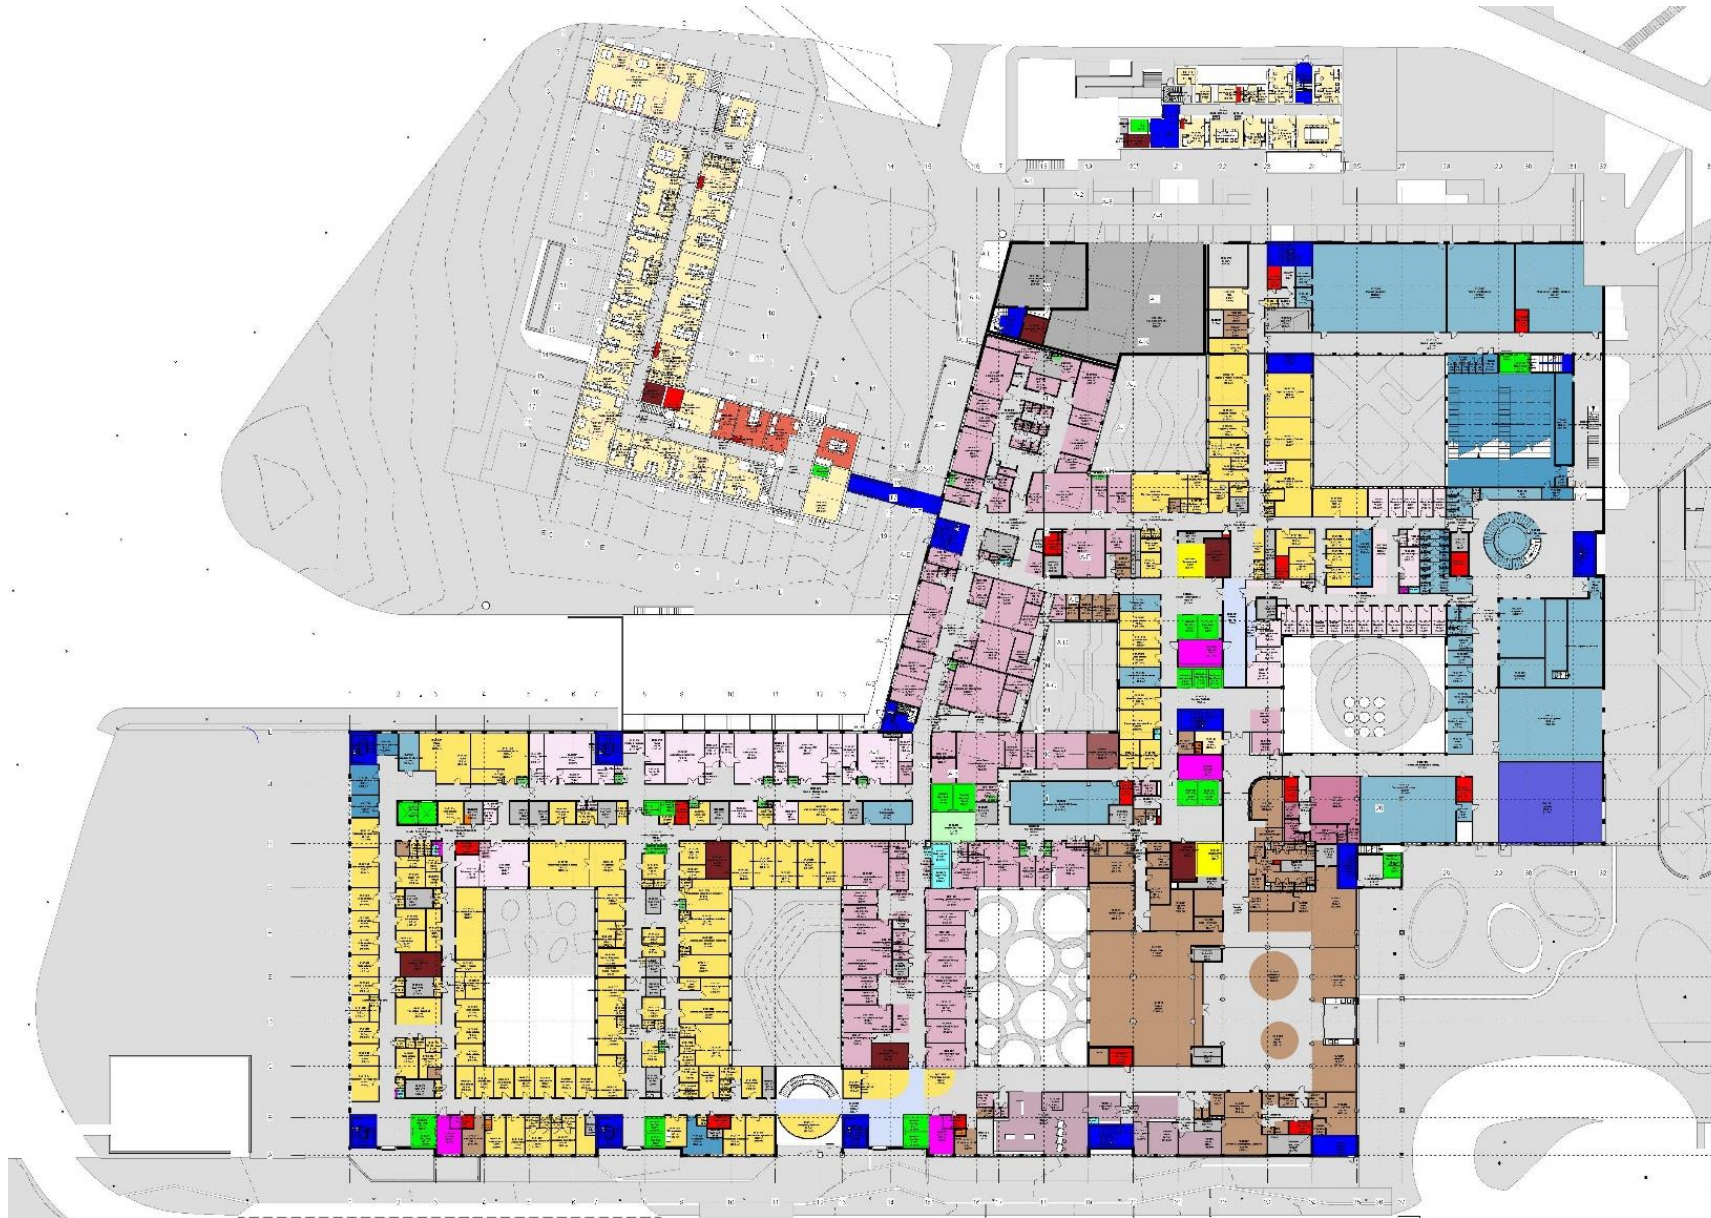

# Somatikk

# Utvidelse etappe 2

Samlet potensial for videre utbygging  
I hht reguleringsforslaget er ca 35.000 m2  
BRA

I et lengre perspektiv er det i tillegg et  
potensiale for videre utvikling av  
eksisterende bygningsmasse nord på tomten