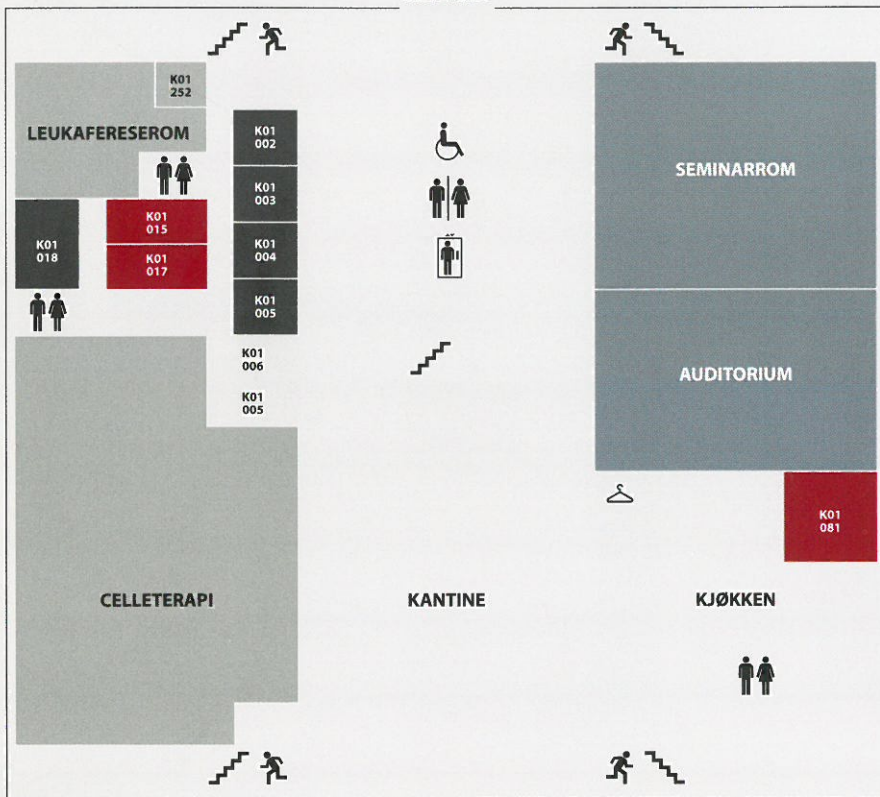

INNGANG PARKERING

INNGANG

# 1 ETG. K01

 AVD. CELLETERAPI  
LEUKAFERESEROM

 SEMINARROM  
AUDITORIUM

 KANTINE

 LABORATORIUM

 MØTEROM

 KONTOR

 PERSONALE/TEKNIKK

 FELLEFSKJØNNER

 TOALETT

 HANDIKAP TOALETT

 HEIS

 TRAPP

 GARDEROBE

 AVFALL

 RØMNINGSVei