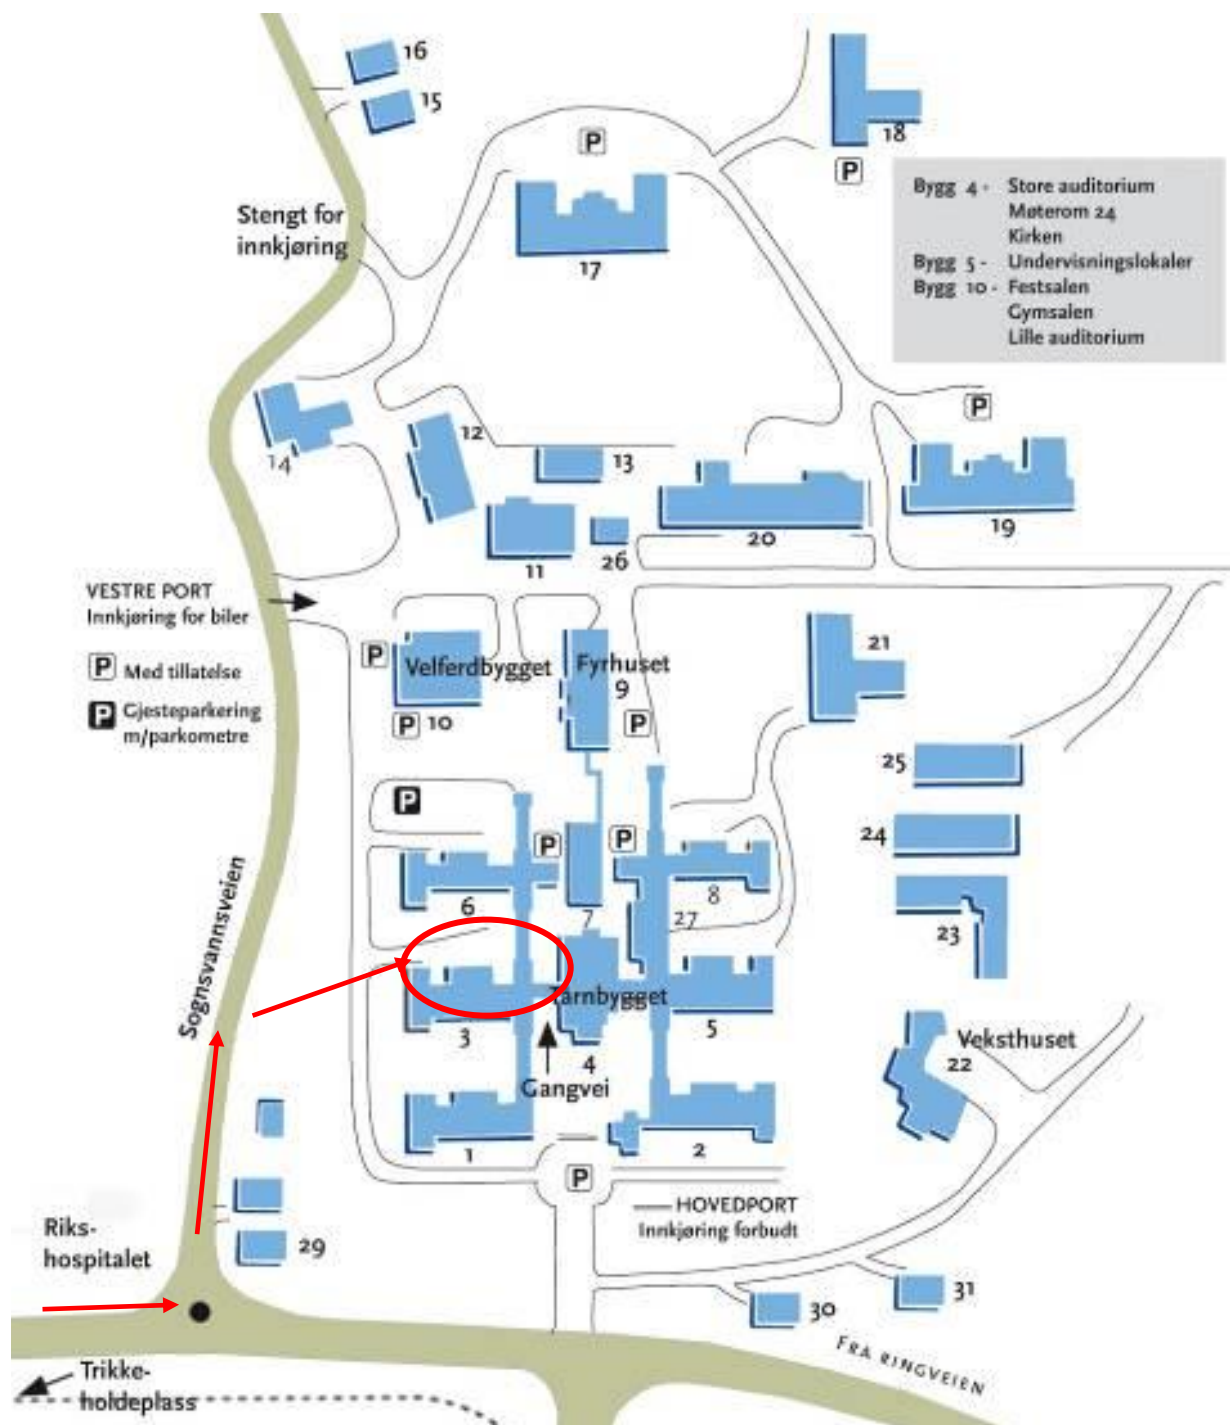

GAUSTAD

oversiktskart

GAUSTAD SYKEHUS

Nasjonal behandlingstjeneste for hørsel og psykisk helse
Sognsvannsveien 21, bygg 3