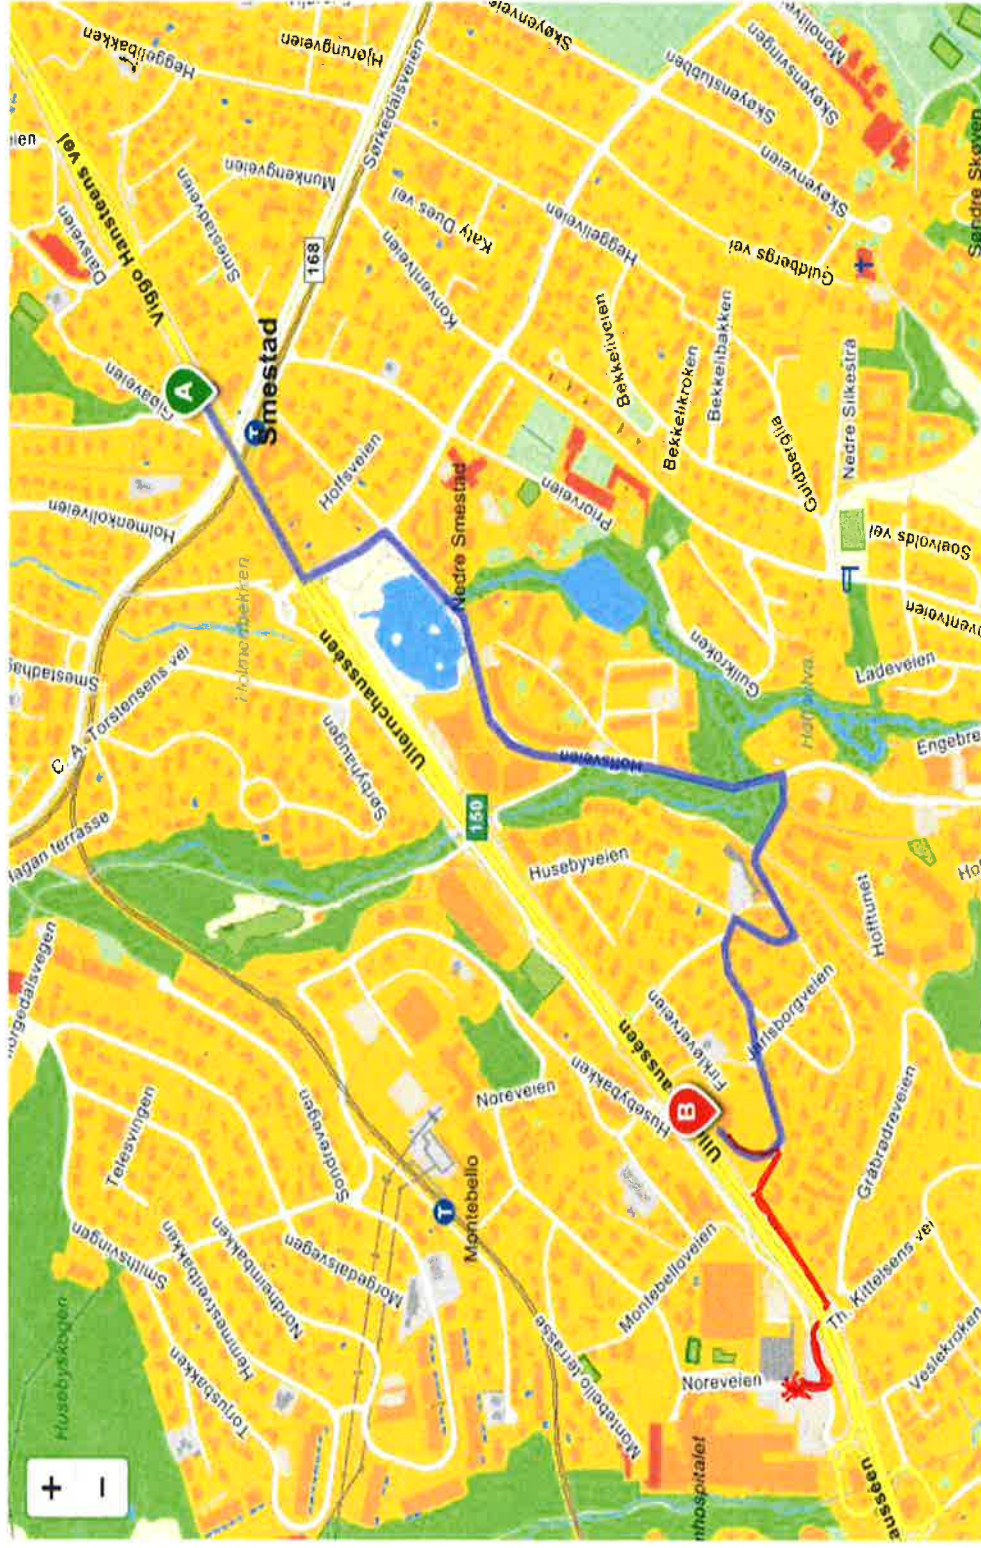

Villa Doublaug- Montebelloveien 11

Med bil- Følg A-B på kartet

Gå fra Radiumhospitalet ca 10 min – Rødt rute